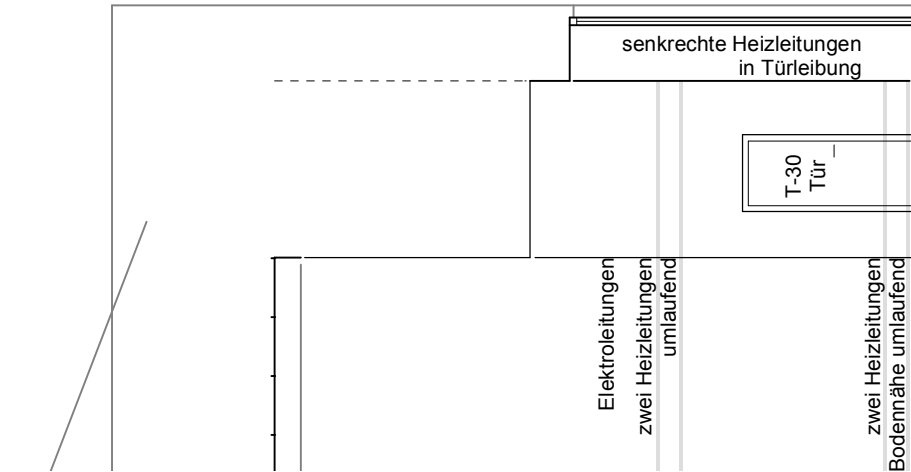

Schnitt-Ansicht Tür Lager