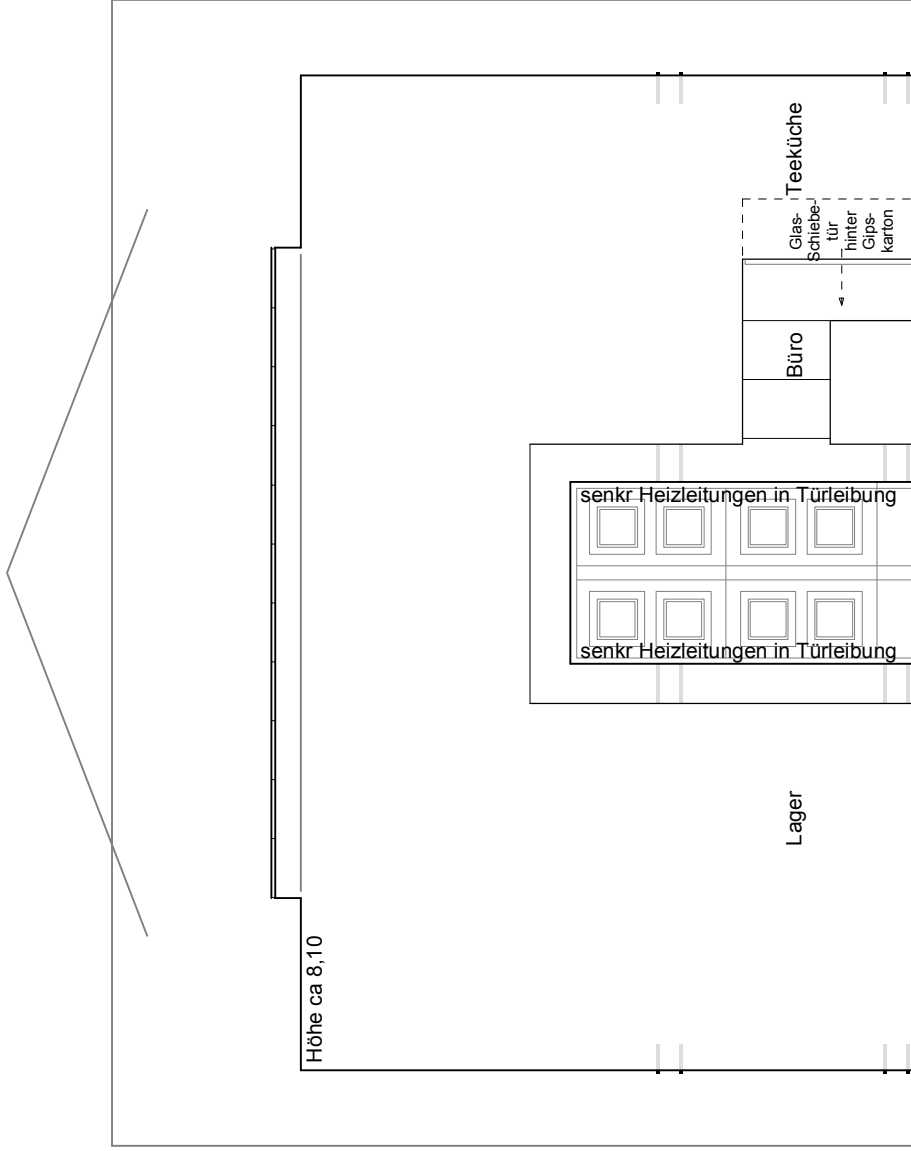

Ansicht Türseite